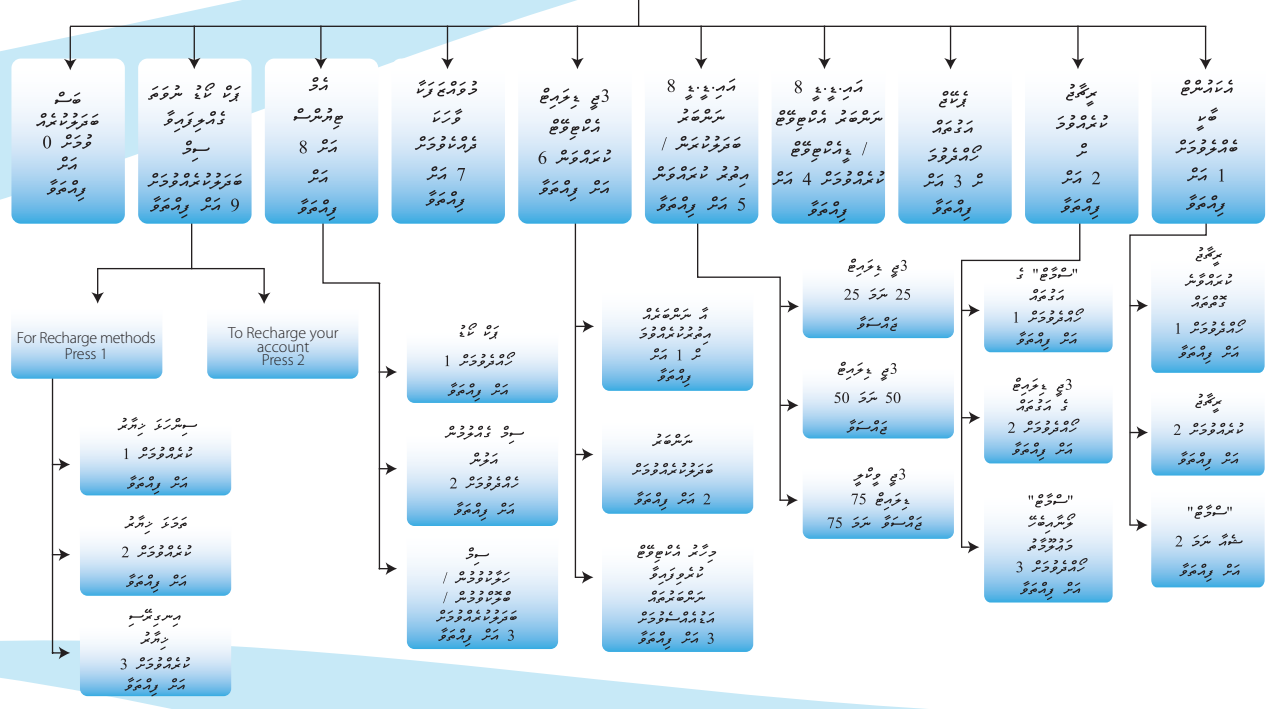

14. "මර්චන්ට් ආවේණික සේවාව" සඳහා විද්‍යුත් තැපෑල:

"මර්චන්ට් ආවේණික සේවාව" හි "මර්චන්ට්" කේතය මගින් සේවාවන් ප්‍රවර්ධනය කෙරෙන බවට තීරණය කර ඇත. මර්චන්ට් කේතය 141 හි දැනට ඇති විස්තරයට අනුව වෙනස් කිරීම් සිදු කෙරෙනු ඇත.

12. සේවාවේ දුරකථන අංකය:

සේවාවේ දුරකථන අංකය 071 27 55 777 වේ. මෙයින් විද්‍යුත් තැපෑල සේවාවන් ප්‍රවර්ධනය කෙරෙන බවට තීරණය කර ඇත.

13. සේවාවේ දුරකථන අංකය:

සේවාවේ දුරකථන අංකය 071 27 55 777 වේ. මෙයින් විද්‍යුත් තැපෑල සේවාවන් ප්‍රවර්ධනය කෙරෙන බවට තීරණය කර ඇත.

10. "මර්චන්ට්" කේතය:

"මර්චන්ට්" කේතය ප්‍රවර්ධනය කෙරෙන බවට තීරණය කර ඇත. මර්චන්ට් කේතය 141 හි දැනට ඇති විස්තරයට අනුව වෙනස් කිරීම් සිදු කෙරෙනු ඇත.

11. "මර්චන්ට්" කේතය:

"මර්චන්ට්" කේතය ප්‍රවර්ධනය කෙරෙන බවට තීරණය කර ඇත. මර්චන්ට් කේතය 141 හි දැනට ඇති විස්තරයට අනුව වෙනස් කිරීම් සිදු කෙරෙනු ඇත.

141 "මර්චන්ට් ආවේණික සේවාව"

විස්තරය:	දුරකථන අංකය:
දුරකථන අංකය	777
මර්චන්ට් කේතය (මර්චන්ට් කේතය)	555
මර්චන්ට් කේතය (මර්චන්ට් කේතය)	333
මර්චන්ට් කේතය (මර්චන්ට් කේතය)	123
මර්චන්ට් කේතය (මර්චන්ට් කේතය)	www.mobitel.lk
මර්චන්ට් කේතය (මර්චන්ට් කේතය)	555
මර්චන්ට් කේතය (මර්චන්ට් කේතය)	666
මර්චන්ට් කේතය (මර්චන්ට් කේතය)	888
මර්චන්ට් කේතය (මර්චන්ට් කේතය)	444
මර්චන්ට් කේතය (මර්චන්ට් කේතය)	365
මර්චන්ට් කේතය (මර්චන්ට් කේතය)	225
මර්චන්ට් කේතය (මර්චන්ට් කේතය)	2277
මර්චන්ට් කේතය (මර්චන්ට් කේතය)	123
මර්චන්ට් කේතය (මර්චන්ට් කේතය)	2299
මර්චන්ට් කේතය (මර්චන්ට් කේතය)	2399
මර්චන්ට් කේතය (මර්චන්ට් කේතය)	7575
මර්චන්ට් කේතය (මර්චන්ට් කේතය)	76*
මර්චන්ට් කේතය (මර්චන්ට් කේතය)	*71XXXXXXX
මර්චන්ට් කේතය (මර්චන්ට් කේතය)	*71XXXXXXX

** උදාහරණයක් ලෙසින් දැක්වීමයි.